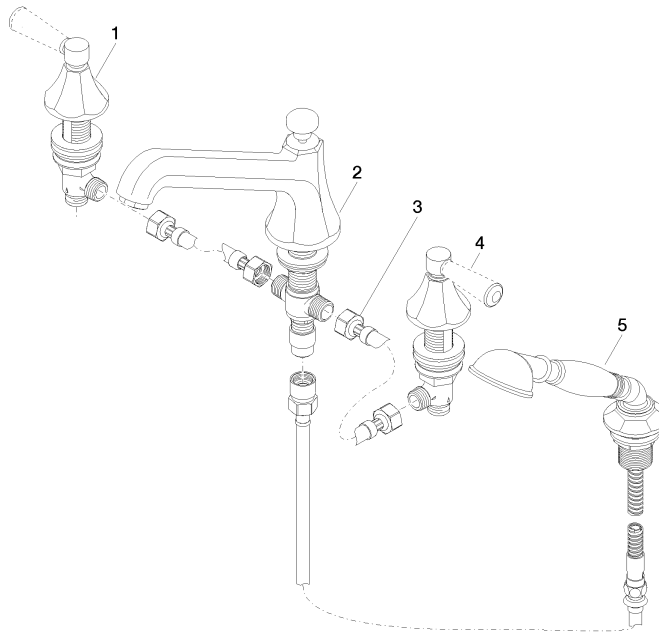

27 502 370

- sporgenza 225 mm
- Gruppo doccetta con flessibile: getto normale
- Bocca: getto circolare con aria
- Gruppo doccetta con flessibile con sistema anticalcare
- deviatore automatico vasca/doccia
- altezza rubinetteria 185 mm
- altezza fino al rompigitto 140 mm
- diametro foro pileta 32 mm
- diametro foro rubinetteria 32 mm
- Diametro foro gruppo doccetta con flessibile 32 mm
- rosetta per bocca Ø 70mm
- Rosetta per gruppo doccetta con flessibile Ø 60mm
- Rosetta per rubinetto laterale Ø 60mm
- Flessibile doccetta in metallo 1750mm con protezione antitorsione integrata
- portata max bocca 23 l/min
- Portata gruppo doccetta con flessibile max. 6,8 l/min

Sistema di sicurezza antiriflusso.

	Dark Platinum spazzolato	27 502 370-99
	Cromato	27 502 370-00
	Platinato spazzolato	27 502 370-06
	Platinato	27 502 370-08
	Ottone (Oro 23k)	27 502 370-09
	Ottone spazzolato (Oro 23k)	27 502 370-28

Prodotti complementari

Sistema di montaggio Perfecto - 12 614 970 90

27 502 370  
mm [inches]  
1:10

**Diagramma di portata**

**Certificati**

LGA\_8028.

Belgaqua\_21-380-  
27\_4.

27 502 370

### Elenco delle parti di ricambio

N.	Codice articolo	Denominazione	Quantità necessaria	Tempo di produzione
1	20 000 370-99	parte laterale	1	60
2	13 502 380-99	bocca di erogazione	1	60
3	12 502 970 90	Tubo flessibile di mandata 1/2" x 1/2" x 400 mm -	2	2
4	20 000 371-99	parte laterale	1	60
5	27 703 370-99	dotazione doccia	1	-