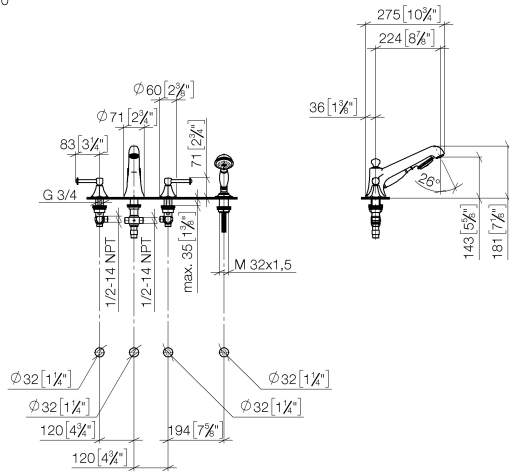

27 502 370

- sporgenza 225 mm
- Gruppo doccetta con flessibile: getto normale
- Bocca: getto circolare con aria
- Gruppo doccetta con flessibile con sistema anticalcare
- deviatore automatico vasca/doccia
- altezza rubinetteria 185 mm
- altezza fino al rompigitto 140 mm
- diametro foro pileta 32 mm
- diametro foro rubinetteria 32 mm
- Diametro foro gruppo doccetta con flessibile 32 mm
- rosetta per bocca Ø 70mm
- Rosetta per gruppo doccetta con flessibile Ø 60mm
- Rosetta per rubinetto laterale Ø 60mm
- Flessibile doccetta in metallo 1750mm con protezione antitorsione integrata
- portata max bocca 23 l/min
- Portata gruppo doccetta con flessibile max. 6,8 l/min

Sistema di sicurezza antiriflusso.

	Dark Platinum spazzolato	27 502 370-99
	Cromato	27 502 370-00
	Platinato spazzolato	27 502 370-06
	Platinato	27 502 370-08
	Ottone (Oro 23k)	27 502 370-09
	Ottone spazzolato (Oro 23k)	27 502 370-28

Prodotti complementari

Sistema di montaggio Perfecto - 12 614 970 90

27 502 370  
mm [inches]  
1:10

**Diagramma di portata**

**Certificati**

LGA\_8028.

Belgaqua\_21-380-  
27\_4.

27 502 370

### Elenco delle parti di ricambio

N.	Codice articolo	Denominazione	Quantità necessaria	Tempo di produzione
1	20 000 370-99	parte laterale	1	60
2	13 502 380-99	bocca di erogazione	1	60
3	12 502 970 90	Tubo flessibile di mandata 1/2" x 1/2" x 400 mm -	2	2
4	20 000 371-99	parte laterale	1	60
5	27 703 370-99	dotazione doccia	1	-